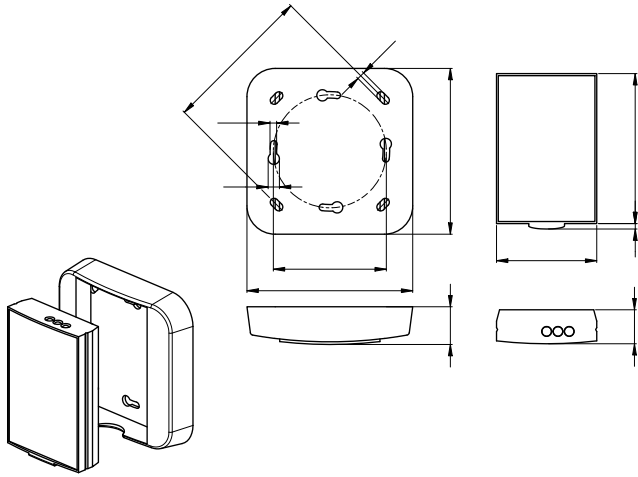

IR-PD-DALI-LD

- Cikkszám 92652

Termékinformáció

- Infravörös távirányító a paraméterek kényelmes beállításához vagy módosításához
- Különösen nagy távolságokhoz
- Kompletten, fali konzollal
- A következő jelenlét érzékelők egyszerű programozása:
 - PD2-M-DALI/DSI
 - PD4-M-DALI/DSI
 - PD4-M-DALI/DSI-K
 - PD9-M-DALI/DSI
 - PD9-M-DALI/DSI-GH
 - PD4-M-DUO-DALI

Műszaki adatok

Méret: 83 x 53 x 17 mm
(in translation) **felhős/sötét:** max. 12 m

Megnevezés

Típus	Szín	Cikkszám	EAN-Nummer
IR-PD-DALI-LD	-	92652	4007529926527

Méreték 92652

© 2020 B.E.G. Brück Electronic GmbH